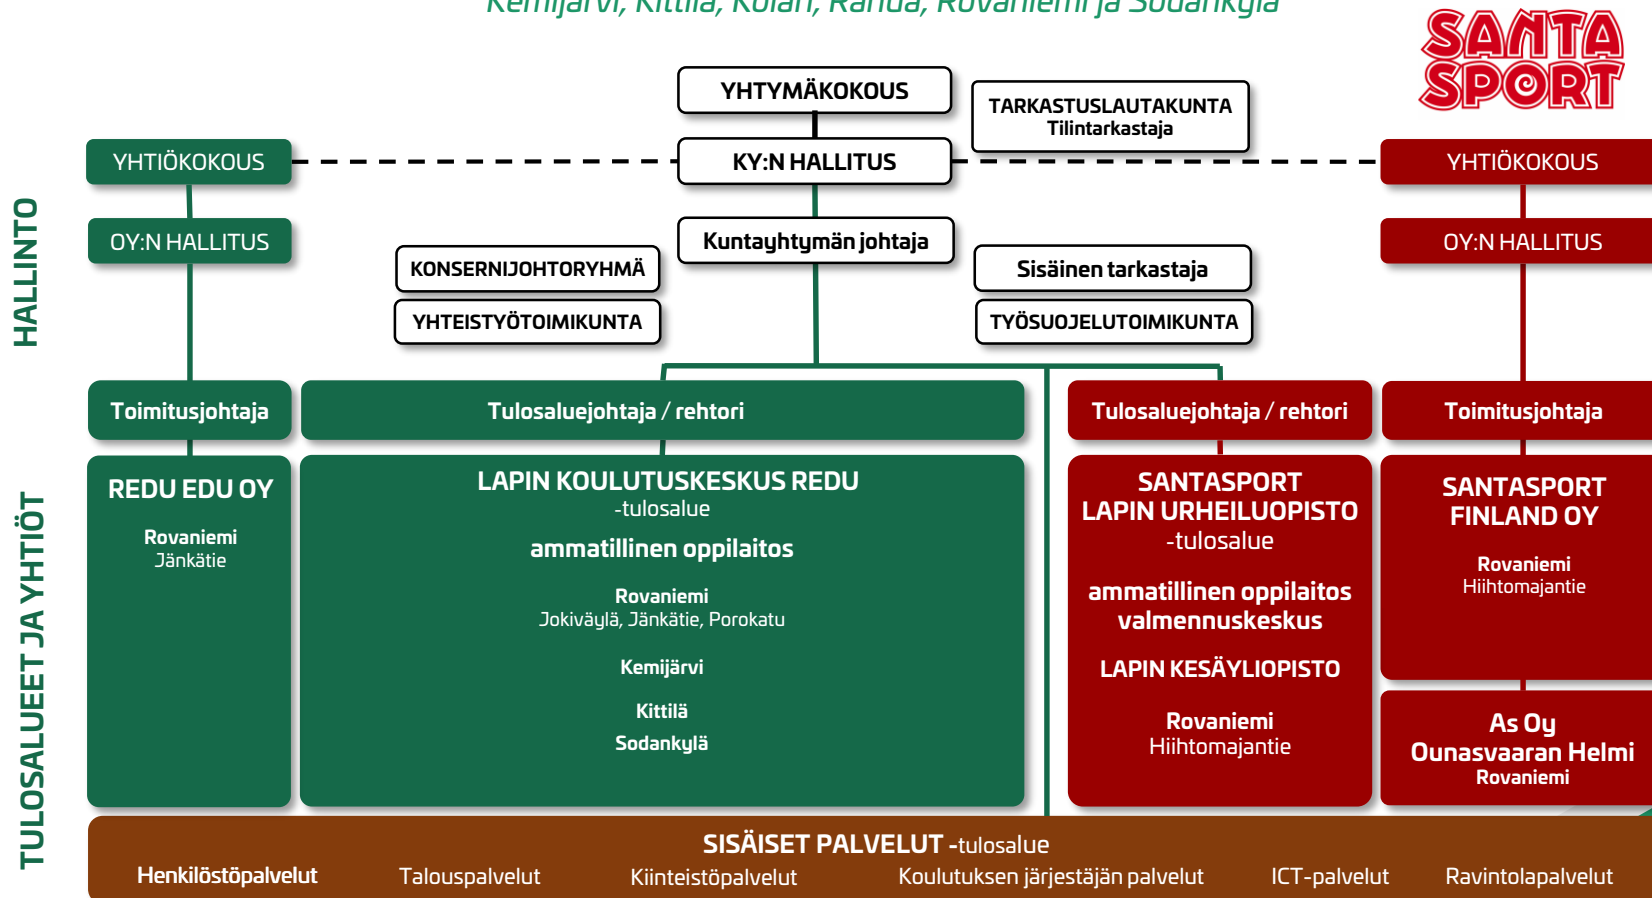

# REDUn konserniorganisaatio

## ROVANIEMEN KOULUTUSKUNTAYHTYMÄ -KONSERNI

*Kemijärvi, Kittilä, Kolari, Ranua, Rovaniemi ja Sodankylä*